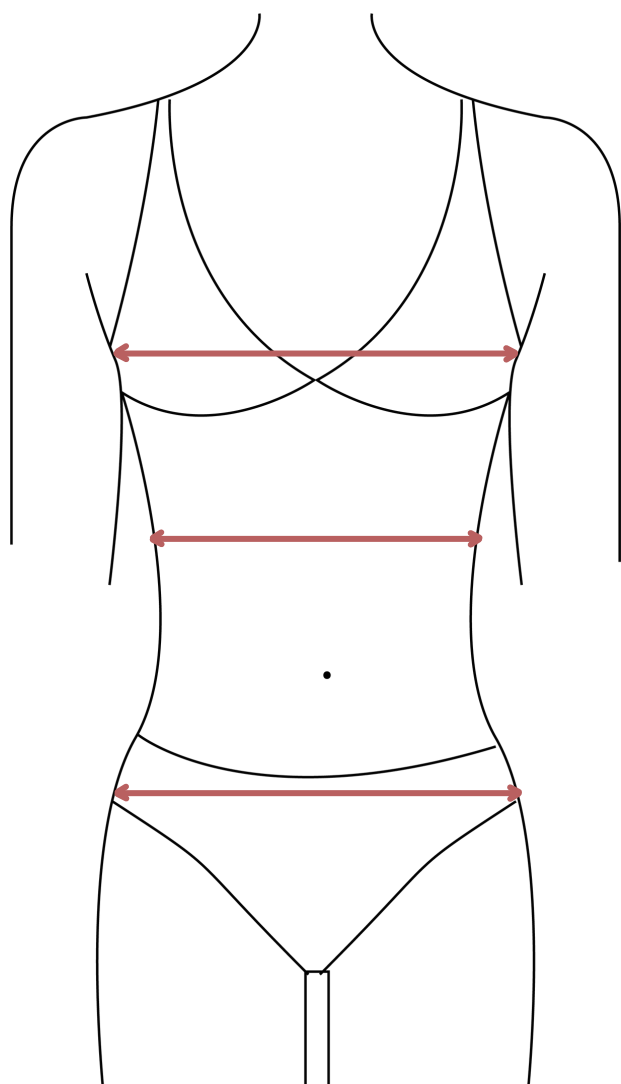

GUIDE DES TAILLES

Nümph

INT	FR	Tour de poitrine*	Tour de taille*	Tour de bassin*
XS	34	79/82	60-64	86/90
S	36	83/87	64/68	90/94
M	38	88/92	68/72	94/98
L	40	93/97	72/76	98/102
XL	42	98/103	76/80	102/106
XXL	44	104/108	80-84	106/110

*exprimé en cm

Comment prendre vos mesures ?

— Tour de poitrine

— Tour de taille

— Tour de hanches